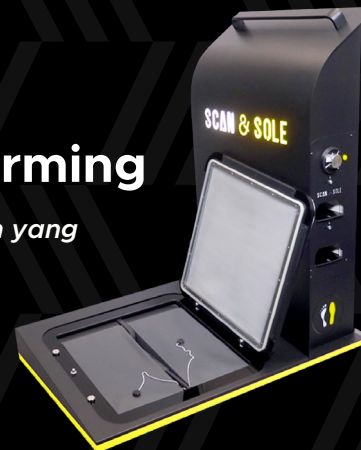

- Mencegah cedera pada kaki
- Memperbaiki postur tubuh
- Menghilangkan rasa sakit di kaki, lutut, pinggul, dan punggung
- Menopang lengkungan kaki

Analisis Kaki

The Pressure Platform

Jenis analisis : digital

Lengkungan: rendah/
sedang/tinggi

- ✓ Merekam data analisis
- ✓ Level lengkungan dihitung secara otomatis(AI)
- ✓ Titik tekanan

The Thermoforming

Proses pencetakan yang
mudah dan cepat

Insole Daily

Pemakaian Insole Daily Scan & Sole menjamin stabilitas, sehingga mengurangi risiko cedera dan dapat memperbaiki postur tubuh. Penopang lengkungan kaki akan mengisi ruang di bawah kaki Anda agar distribusi berat badan lebih baik dan mengurangi rasa nyeri di kaki, lutut, pinggul dan punggung.