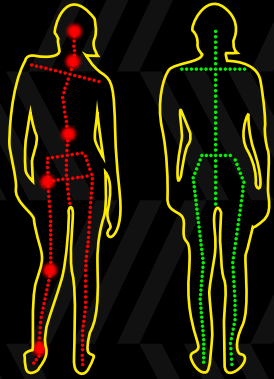

Insole SCAN & SOLE

Kami menyediakan dua jenis insole yang dapat disesuaikan dengan kebutuhan Anda: untuk **penggunaan sehari-hari** atau untuk **olahraga**.

Berkat proses thermoforming, Insole kami akan membantu Anda untuk:

- Mencegah cedera pada kaki
- Memperbaiki postur tubuh
- Menghilangkan rasa sakit di kaki, lutut, pinggul, dan punggung
- Menopang lengkungan kaki

Analisis Kaki

The Pressure Platform

Jenis analisis : digital

Lengkungan: rendah/
sedang/tinggi

- ✓ Merekam data analisis
- ✓ Level lengkungan dihitung secara otomatis(AI)
- ✓ Titik tekanan