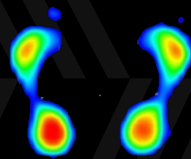

Insole SCAN & SOLE

Kami menyediakan dua jenis insole yang dapat disesuaikan dengan kebutuhan Anda: untuk **penggunaan sehari-hari** atau untuk **olahraga**.

Berkat proses thermoforming, Insole kami akan membantu Anda untuk:

- Mencegah cedera pada kaki
- Memperbaiki postur tubuh
- Menghilangkan rasa sakit di kaki, lutut, pinggul, dan punggung
- Menopang lengkungan kaki

Analisis Kaki

The Pressure Platform

Jenis analisis : digital

Lengkungan: rendah/
sedang/tinggi

- ✓ Merekam data analisis
- ✓ Level lengkungan dihitung secara otomatis(AI)
- ✓ Titik tekanan

The Thermoforming

Proses pencetakan yang
mudah dan cepat

Insole Daily

Pemakaian Insole Daily Scan & Sole menjamin stabilitas, sehingga mengurangi risiko cedera dan dapat memperbaiki postur tubuh. Penopang lengkungan kaki akan mengisi ruang di bawah kaki Anda agar distribusi berat badan lebih baik dan mengurangi rasa nyeri di kaki, lutut, pinggul dan punggung.