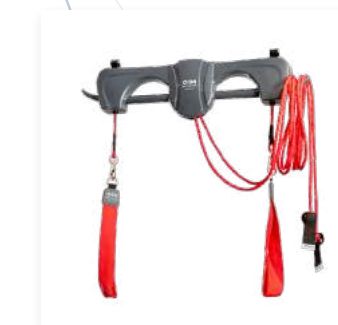

Upgraded Shining Sling
Zerovity Master

**Zerovity Master 3way SET
 R9-8**

Spesifikasi

Lebar	1.136mm
Panjang	2.744 mm
Tinggi	2.298 mm
Berat	180kg

**Zerovity Master 2way SET
 R9-7**

Zerovity Master

Seluruh bingkai dapat dibongkar dan dipindahkan dengan mudah. Struktur yang sederhana, kokoh dan bersih menjamin stabilitas.

Fitur

Frame set

Traverse

Mastersling

Accessory

Upgraded Shining Sling
Zerovity System

**Zerovity System 2way SET
 R9-5**

Spesifikasi

Lebar	720mm
Panjang	1.810 mm
Tinggi	1,502 mm
Berat	69,3kg

Seri Zerovity

Zerovity Therapy Sling SET

Set selempang hemat tempat. Dengan latihan gendongan langit-langit, Anda dapat menstimulasi otot-otot yang biasanya tidak digunakan dalam keseimbangan tanpa rasa sakit.

Zerovity Exercise Sling SET

Dapat dipasang hanya dengan braket. Dengan senam plafon-langit, Anda dapat melakukan aktivitas ekstrem dan menstimulasi otot-otot yang biasanya tidak terpakai.

Zerovity SET Pully Aktif