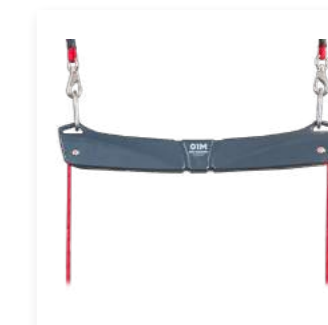

Upgraded Shining Sling
Zerovity Master

**Zerovity Master 3way SET
 R9-8**

Spesifikasi

Lebar	1.136mm
Panjang	2.744 mm
Tinggi	2.298 mm
Berat	180kg

**Zerovity Master 2way SET
 R9-7**

Zerovity Master

Seluruh bingkai dapat dibongkar dan dipindahkan dengan mudah. Struktur yang sederhana, kokoh dan bersih menjamin stabilitas.

Lebar	720mm
Panjang	1.810 mm
Tinggi	1,502 mm
Berat	69,3kg

Seri Zerovity

Zerovity Therapy Sling SET

Set selempang hemat tempat. Dengan latihan gendongan langit-langit, Anda dapat menstimulasi otot-otot yang biasanya tidak digunakan dalam keseimbangan tanpa rasa sakit.

Zerovity Exercise Sling SET

Dapat dipasang hanya dengan braket. Dengan senam plafon-langit, Anda dapat melakukan aktivitas ekstrem dan menstimulasi otot-otot yang biasanya tidak terpakai.

Zerovity SET Pully Aktif

Berdasarkan latihan keseimbangan kiri-kanan, stabil dan geser, ini meningkatkan otot inti dan dapat membantu kemampuan otot.

SET Selempang Rumah Zerovity

Ini dapat digunakan dengan mudah di rumah. Hanya dengan aksesoris dasar, Anda dapat melakukan latihan otot, keseimbangan, rehabilitasi, dan latihan di rumah dengan mudah sekaligus.