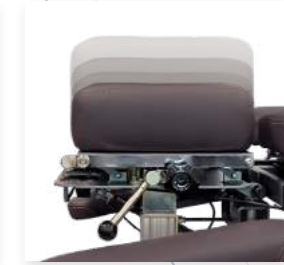

terdaftar di FDA

Warna

Spesifikasi

Lebar	550mm
Panjang	1.890mm~ 2.090mm
Tinggi	510mm~ 890mm
Berat	128kg

4 Meja Jatuhkan Udara & Manual

Raphael 404 merupakan drop table Auto Air 4 dengan penerapan teknologi IT. Ini adalah tabel hemat biaya dengan stabilitas posisi rendah, penurunan otomatis, dan penurunan manual.

New 4 Air & Manual Drop Table
Akurat, halus dan tajam

51 ~ 89cm Kisaran Tinggi
Cocok untuk ketinggian apa pun

Ketinggian & Kemiringan Topi Baja
Tuas yang mudah untuk ketinggian dan kemiringan headpiece

Dukungan Pergelangan Kaki yang Dapat Dिसesuaikan
Dukungan pergelangan kaki ini dapat disesuaikan hingga 4 "tinggi dan memanjang hingga 8"

Panel Kontrol Tombol

Anda dapat memilih drop otomatis atau semi otomatis. Setiap droppiece dapat bekerja secara individual dan bersamaan.

Bilah Ketinggian 4 sisi

Total 8 naik & turun barson 4 sisi memastikan penyesuaian ketinggian yang nyaman dalam posisi apa pun